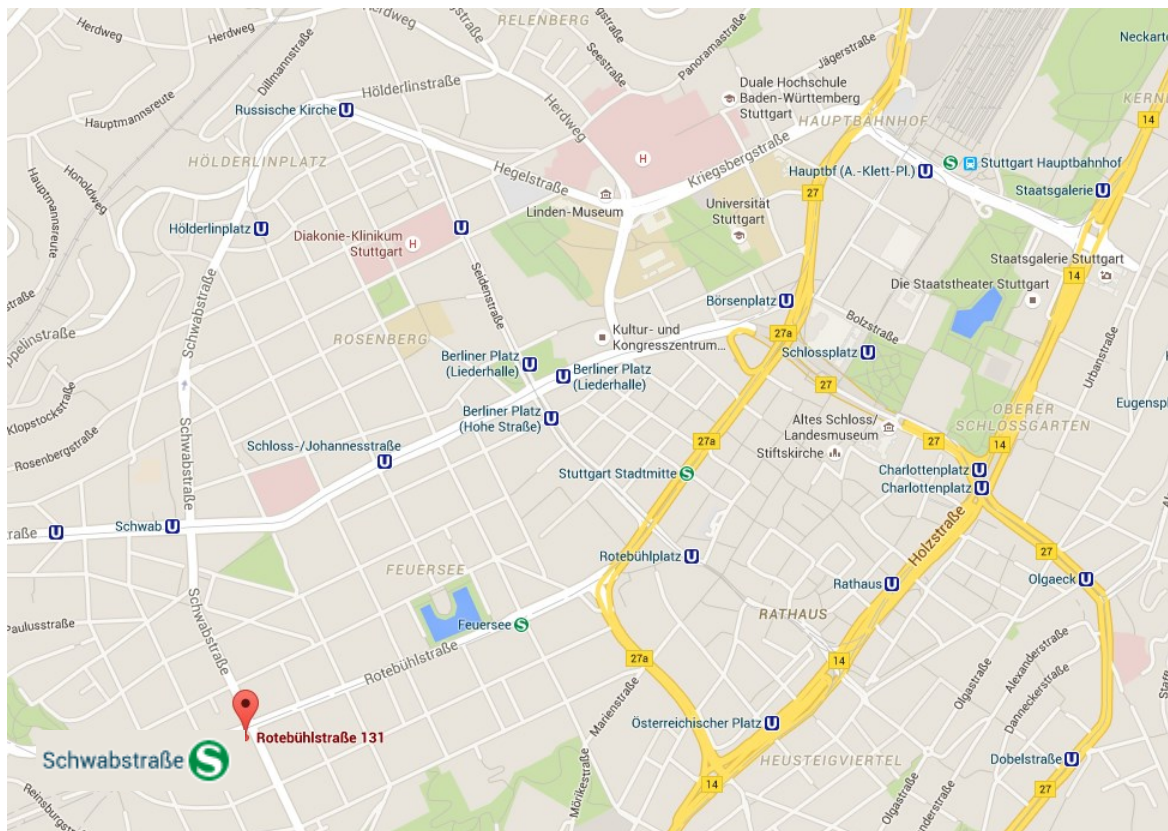

# Lageplan DHBW Stuttgart, Fakultät Sozialwesen

## Anreise per S-Bahn - Haltestelle Schwabstraße

- Vom Hauptbahnhof 3 Stationen, 5 Minuten Fahrtzeit  
alle 2-3 Minuten: S1, S2, S3, S4, S5, S6
- Vom Flughafen Stuttgart Echterdingen, 22 Minuten Fahrtzeit  
alle 10-20 Minuten: S2, S3

## Anreise mit dem Auto

- Seit 01.01.2019: in der Umweltzone Stuttgart ganzjähriges Verkehrsverbot für alle Kraftfahrzeuge mit Dieselmotoren der Abgasnorm 4 / IV und schlechter
- KEINE Parkmöglichkeit im Hof der DHBW, vereinzelt freie Parkplätze im Umkreis
- Parkhäuser u.a.
  - Tiefgarage Südwestbank APCOA, Schwabstraße 18
  - Tiefgarage Moltke-Areal Stuttgart, Schwabstraße 91